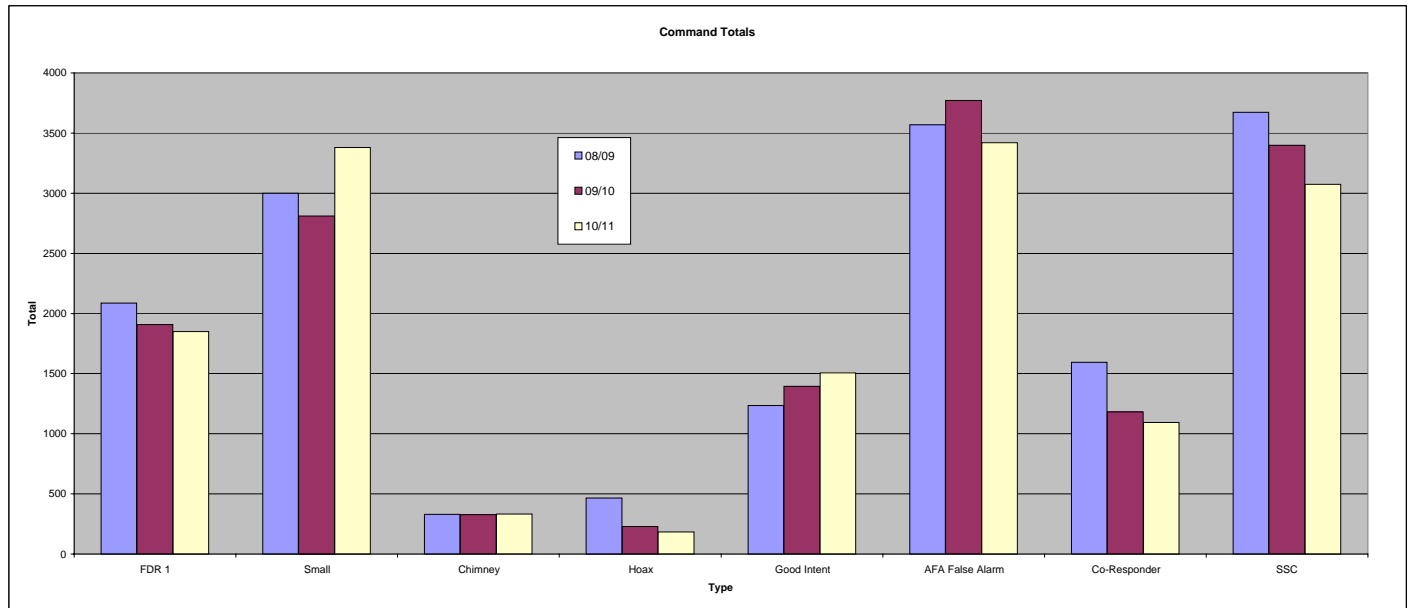

Mid & West Wales Area Total																									APR - MAR		
Station	FDR 1			Small			Chimney			Hoax			Good Intent			AFA			Co-Responder			SSC			Total		
	08/09	09/10	10/11	08/09	09/10	10/11	08/09	09/10	10/11	08/09	09/10	10/11	08/09	09/10	10/11	08/09	09/10	10/11	08/09	09/10	10/11	08/09	09/10	10/11	08/09	09/10	10/11
Carmarthenshire	374	340	341	339	348	356	59	62	71	38	28	24	203	283	281	679	765	575	453	308	314	755	694	669	2900	2828	2631
Ceredigion	146	122	135	75	64	94	58	68	53	23	10	12	59	66	68	397	383	357	488	289	244	305	285	262	1551	1287	1225
Neath & Port Talbot	386	333	341	763	742	1009	9	8	6	95	41	30	305	300	311	375	445	408	0	5	1	457	356	365	2390	2230	2471
Pembrokeshire	229	239	235	178	170	206	57	60	52	51	13	11	119	175	163	421	443	401	344	229	204	661	683	494	2060	2012	1766
Powys	265	228	231	199	236	288	134	117	140	46	13	15	128	173	174	476	480	430	178	230	192	655	605	629	2081	2082	2099
Swansea	686	645	567	1446	1251	1428	13	13	10	213	125	91	421	398	508	1222	1256	1249	131	120	138	840	776	654	4972	4584	4645
<b>TOTAL</b>	<b>2086</b>	<b>1907</b>	<b>1850</b>	<b>3000</b>	<b>2811</b>	<b>3381</b>	<b>330</b>	<b>328</b>	<b>332</b>	<b>466</b>	<b>230</b>	<b>183</b>	<b>1235</b>	<b>1395</b>	<b>1505</b>	<b>3570</b>	<b>3772</b>	<b>3420</b>	<b>1594</b>	<b>1181</b>	<b>1093</b>	<b>3673</b>	<b>3399</b>	<b>3073</b>	<b>15954</b>	<b>15023</b>	<b>14837</b>