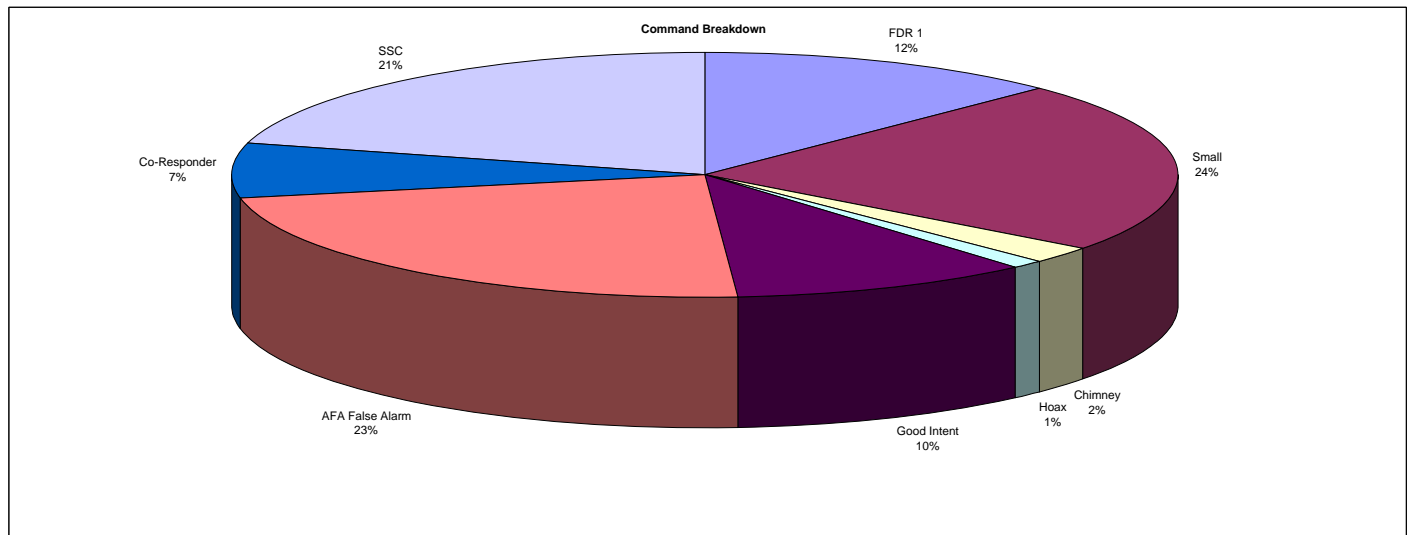

Mid & West Wales Area Total																									APR - MAR		
Station	FDR 1			Small			Chimney			Hoax			Good Intent			AFA			Co-Responder			SSC			Total		
	08/09	09/10	10/11	08/09	09/10	10/11	08/09	09/10	10/11	08/09	09/10	10/11	08/09	09/10	10/11	08/09	09/10	10/11	08/09	09/10	10/11	08/09	09/10	10/11	08/09	09/10	10/11
Carmarthenshire	374	340	341	339	348	356	59	62	71	38	28	24	203	283	281	679	765	575	453	308	314	755	694	669	2900	2828	2631
Ceredigion	146	122	135	75	64	94	58	68	53	23	10	12	59	66	68	397	383	357	488	289	244	305	285	262	1551	1287	1225
Neath & Port Talbot	386	333	341	763	742	1009	9	8	6	95	41	30	305	300	311	375	445	408	0	5	1	457	356	365	2390	2230	2471
Pembrokeshire	229	239	235	178	170	206	57	60	52	51	13	11	119	175	163	421	443	401	344	229	204	661	683	494	2060	2012	1766
Powys	265	228	231	199	236	288	134	117	140	46	13	15	128	173	174	476	480	430	178	230	192	655	605	629	2081	2082	2099
Swansea	686	645	567	1446	1251	1428	13	13	10	213	125	91	421	398	508	1222	1256	1249	131	120	138	840	776	654	4972	4584	4645
<b>TOTAL</b>	<b>2086</b>	<b>1907</b>	<b>1850</b>	<b>3000</b>	<b>2811</b>	<b>3381</b>	<b>330</b>	<b>328</b>	<b>332</b>	<b>466</b>	<b>230</b>	<b>183</b>	<b>1235</b>	<b>1395</b>	<b>1505</b>	<b>3570</b>	<b>3772</b>	<b>3420</b>	<b>1594</b>	<b>1181</b>	<b>1093</b>	<b>3673</b>	<b>3399</b>	<b>3073</b>	<b>15954</b>	<b>15023</b>	<b>14837</b>