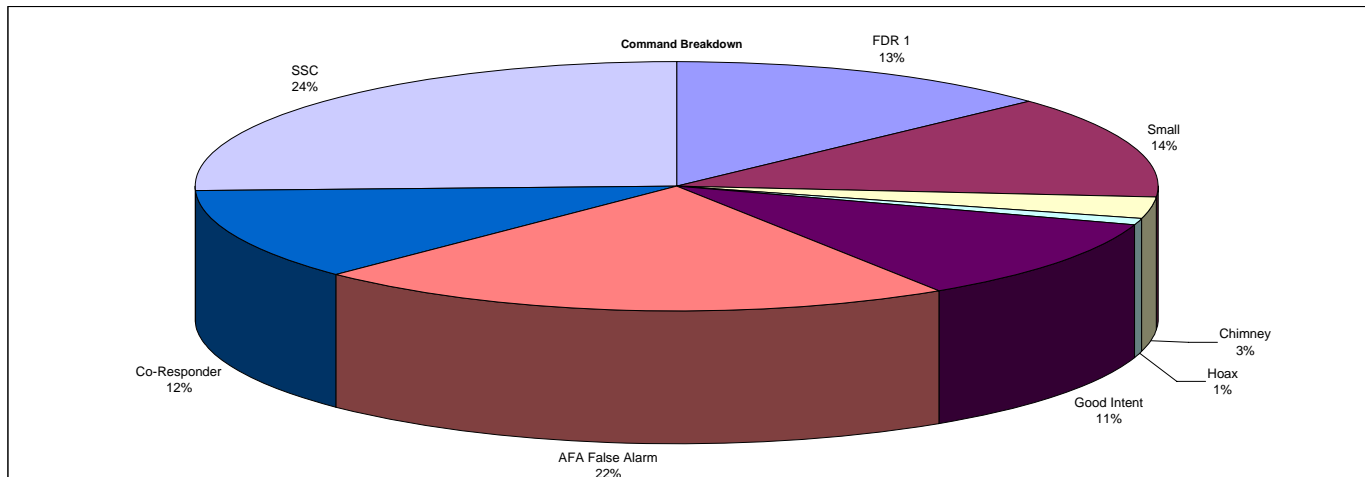

Carmarthenshire County Command																							APR - MAR				
Station	FDR 1			Small			Chimney			Hoax			Good Intent			AFA			Co-Responder			SSC			Total		
	08/09	09/10	10/11	08/09	09/10	10/11	08/09	09/10	10/11	08/09	09/10	10/11	08/09	09/10	10/11	08/09	09/10	10/11	08/09	09/10	10/11	08/09	09/10	10/11	08/09	09/10	10/11
Llanelli	133	121	95	181	154	140	4	2	4	15	11	12	97	108	108	247	307	236	0	0	0	207	152	178	884	855	773
Carmarthen	64	69	73	19	21	27	10	11	13	11	8	3	22	48	37	228	245	146	1	2	2	156	172	146	511	576	447
Kidwelly	18	17	12	14	18	16	1	3	3	0	3	2	6	6	7	13	17	14	0	0	0	33	31	21	85	95	75
Pontyates	12	11	13	8	12	14	1	4	4	3	2	1	6	9	8	15	17	24	0	1	1	29	23	20	74	79	85
Ammanford	48	43	59	64	82	87	4	5	7	4	1	3	24	42	50	75	69	68	0	1	1	101	86	95	320	329	370
Tumble	34	17	19	19	15	27	4	1	2	3	1	2	14	24	17	44	43	39	0	0	0	52	54	36	170	155	142
Newcastle Emlyn	17	14	15	5	4	15	11	10	6	0	0	1	11	11	10	10	19	7	253	171	150	43	48	38	350	277	242
Llandysul	14	13	16	11	18	4	10	10	11	2	0	0	7	8	15	6	8	11	180	125	151	41	29	28	271	211	236
Llandeilo	11	15	10	3	10	7	4	3	8	0	1	0	7	7	10	17	18	18	0	0	0	32	37	41	74	91	94
Llandovery	10	5	11	8	4	9	4	8	7	0	0	0	4	9	10	9	12	5	0	3	0	22	30	26	57	71	68
Whitland	13	15	18	7	10	10	6	5	6	0	1	0	5	11	9	15	10	7	19	5	9	39	32	40	104	89	99
TOTAL	374	340	341	339	348	356	59	62	71	38	28	24	203	283	281	679	765	575	453	308	314	755	694	669	2900	2828	2631