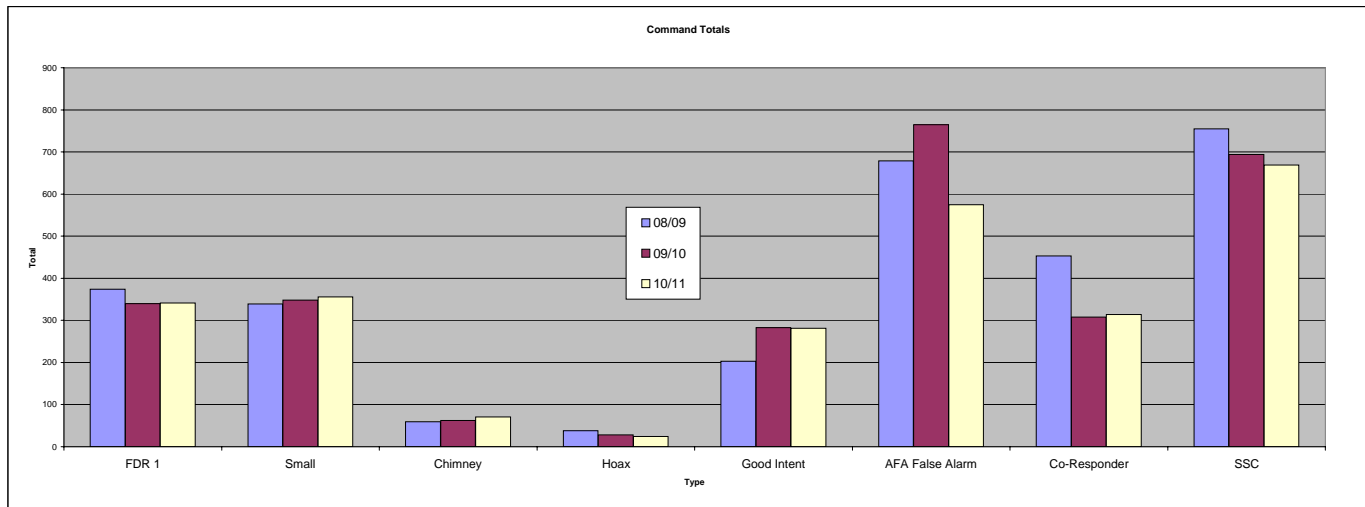

Carmarthenshire County Command																							APR - MAR				
Station	FDR 1			Small			Chimney			Hoax			Good Intent			AFA			Co-Responder			SSC			Total		
	08/09	09/10	10/11	08/09	09/10	10/11	08/09	09/10	10/11	08/09	09/10	10/11	08/09	09/10	10/11	08/09	09/10	10/11	08/09	09/10	10/11	08/09	09/10	10/11	08/09	09/10	10/11
Llanelli	133	121	95	181	154	140	4	2	4	15	11	12	97	108	108	247	307	236	0	0	0	207	152	178	884	855	773
Carmarthen	64	69	73	19	21	27	10	11	13	11	8	3	22	48	37	228	245	146	1	2	2	156	172	146	511	576	447
Kidwelly	18	17	12	14	18	16	1	3	3	0	3	2	6	6	7	13	17	14	0	0	0	33	31	21	85	95	75
Pontyates	12	11	13	8	12	14	1	4	4	3	2	1	6	9	8	15	17	24	0	1	1	29	23	20	74	79	85
Ammanford	48	43	59	64	82	87	4	5	7	4	1	3	24	42	50	75	69	68	0	1	1	101	86	95	320	329	370
Tumble	34	17	19	19	15	27	4	1	2	3	1	2	14	24	17	44	43	39	0	0	0	52	54	36	170	155	142
Newcastle Emlyn	17	14	15	5	4	15	11	10	6	0	0	1	11	11	10	10	19	7	253	171	150	43	48	38	350	277	242
Llandysul	14	13	16	11	18	4	10	10	11	2	0	0	7	8	15	6	8	11	180	125	151	41	29	28	271	211	236
Llandeilo	11	15	10	3	10	7	4	3	8	0	1	0	7	7	10	17	18	18	0	0	0	32	37	41	74	91	94
Llandovery	10	5	11	8	4	9	4	8	7	0	0	0	4	9	10	9	12	5	0	3	0	22	30	26	57	71	68
Whitland	13	15	18	7	10	10	6	5	6	0	1	0	5	11	9	15	10	7	19	5	9	39	32	40	104	89	99
TOTAL	374	340	341	339	348	356	59	62	71	38	28	24	203	283	281	679	765	575	453	308	314	755	694	669	2900	2828	2631