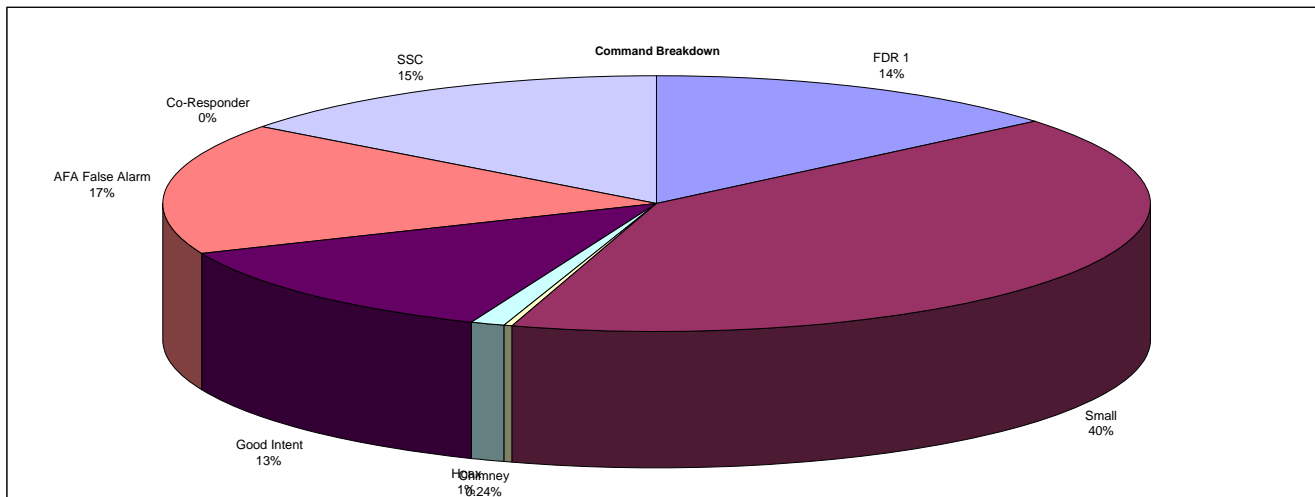

Neath & Port Talbot County Command																										APR - MAR		
Station	FDR 1			Small			Chimney			Hoax			Good Intent			AFA			Co-Responder			SSC			Total			
	08/09	09/10	10/11	08/09	09/10	10/11	08/09	09/10	10/11	08/09	09/10	10/11	08/09	09/10	10/11	08/09	09/10	10/11	08/09	09/10	10/11	08/09	09/10	10/11	08/09	09/10	10/11	
Neath	110	96	101	214	158	179	1	2	5	35	11	9	79	89	99	177	174	182	0	2	0	163	117	141	779	649	716	
Glynneath	13	14	15	64	52	62	1	2	0	2	1	2	24	19	14	20	15	19	0	0	0	35	25	25	159	128	137	
Cymer	38	22	26	136	115	144	1	0	0	10	4	2	26	19	16	5	4	9	0	0	0	17	15	10	233	179	207	
Port Talbot	147	127	140	223	234	326	1	0	0	38	22	12	97	97	104	94	146	117	0	3	0	139	98	93	739	727	792	
Seven Sisters	11	12	8	54	55	92	0	0	0	4	0	1	29	13	24	8	8	13	0	0	0	13	13	12	119	101	150	
Pontardawe	67	62	51	72	128	206	5	4	1	6	3	4	50	63	54	71	98	68	0	0	1	90	88	84	361	446	469	
<b>TOTAL</b>	<b>386</b>	<b>333</b>	<b>341</b>	<b>763</b>	<b>742</b>	<b>1009</b>	<b>9</b>	<b>8</b>	<b>6</b>	<b>95</b>	<b>41</b>	<b>30</b>	<b>305</b>	<b>300</b>	<b>311</b>	<b>375</b>	<b>445</b>	<b>408</b>	<b>0</b>	<b>5</b>	<b>1</b>	<b>457</b>	<b>356</b>	<b>365</b>	<b>2390</b>	<b>2230</b>	<b>2471</b>	

Please note. As of Apr 09, the Station Grounds referred to above are the administrative Station Grounds.