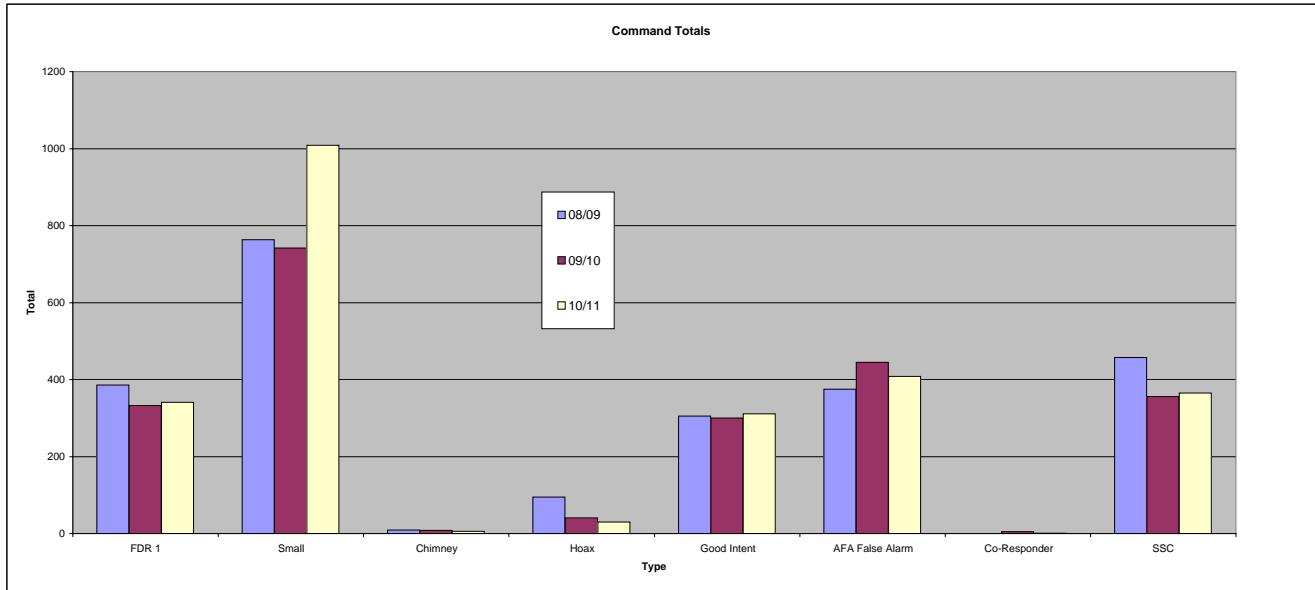

Neath & Port Talbot County Command																										APR - MAR		
Station	FDR 1			Small			Chimney			Hoax			Good Intent			AFA			Co-Responder			SSC			Total			
	08/09	09/10	10/11	08/09	09/10	10/11	08/09	09/10	10/11	08/09	09/10	10/11	08/09	09/10	10/11	08/09	09/10	10/11	08/09	09/10	10/11	08/09	09/10	10/11	08/09	09/10	10/11	
Neath	110	96	101	214	158	179	1	2	5	35	11	9	79	89	99	177	174	182	0	2	0	163	117	141	779	649	716	
Glynneath	13	14	15	64	52	62	1	2	0	2	1	2	24	19	14	20	15	19	0	0	0	35	25	25	159	128	137	
Cymer	38	22	26	136	115	144	1	0	0	10	4	2	26	19	16	5	4	9	0	0	0	17	15	10	233	179	207	
Port Talbot	147	127	140	223	234	326	1	0	0	38	22	12	97	97	104	94	146	117	0	3	0	139	98	93	739	727	792	
Seven Sisters	11	12	8	54	55	92	0	0	0	4	0	1	29	13	24	8	8	13	0	0	0	13	13	12	119	101	150	
Pontardawe	67	62	51	72	128	206	5	4	1	6	3	4	50	63	54	71	98	68	0	0	1	90	88	84	361	446	469	
<b>TOTAL</b>	<b>386</b>	<b>333</b>	<b>341</b>	<b>763</b>	<b>742</b>	<b>1009</b>	<b>9</b>	<b>8</b>	<b>6</b>	<b>95</b>	<b>41</b>	<b>30</b>	<b>305</b>	<b>300</b>	<b>311</b>	<b>375</b>	<b>445</b>	<b>408</b>	<b>0</b>	<b>5</b>	<b>1</b>	<b>457</b>	<b>356</b>	<b>365</b>	<b>2390</b>	<b>2230</b>	<b>2471</b>	