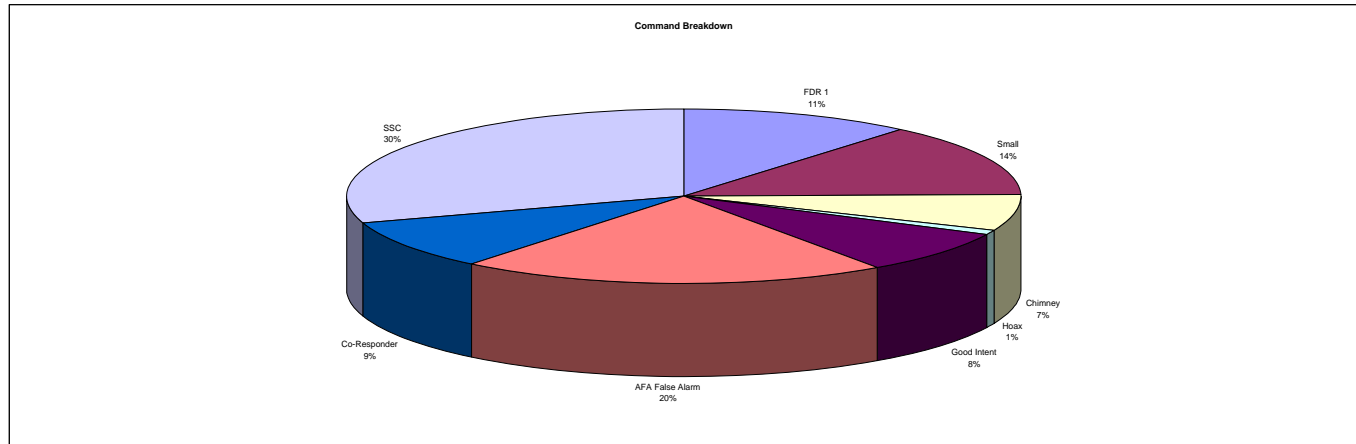

Powys County Command																								APR - MAR			
Station	FDR 1			Small			Chimney			Hoax			Good Intent			AFA			Co-Responder			SSC			Total		
	08/09	09/10	10/11	08/09	09/10	10/11	08/09	09/10	10/11	08/09	09/10	10/11	08/09	09/10	10/11	08/09	09/10	10/11	08/09	09/10	10/11	08/09	09/10	10/11	08/09	09/10	10/11
Newtown	47	34	33	26	21	30	18	11	17	7	2	2	34	24	24	75	104	83	2	4	6	107	129	101	316	329	296
Machynlleth	6	3	3	3	5	10	6	11	7	1	1	0	3	10	6	36	32	15	0	0	0	28	20	25	83	82	66
Montgomery	10	7	9	4	4	1	6	5	11	0	0	0	5	5	5	1	2	8	9	27	28	23	14	21	58	64	83
Welshpool	42	26	35	16	18	8	9	16	11	2	4	2	14	32	14	61	49	61	0	1	3	70	67	61	214	213	195
Llanfair Cer.	5	11	6	5	3	3	11	9	6	0	0	0	4	4	9	12	6	10	0	0	0	30	30	39	67	63	73
Llanfyllin	12	13	8	3	9	5	16	8	20	0	1	0	1	4	3	15	14	17	1	0	0	18	27	25	66	76	78
Llanidloes	13	8	16	4	6	9	9	5	4	0	0	1	2	2	3	40	28	17	0	0	0	31	28	24	99	77	74
Knighton	6	4	6	2	2	3	7	1	2	0	0	0	2	2	3	7	6	11	1	1	3	17	10	18	42	26	46
Rhayader	5	9	4	3	1	15	4	10	7	0	0	0	1	5	2	21	15	10	0	1	1	15	22	25	49	63	64
Brecon	45	29	23	26	23	36	10	3	14	3	0	4	19	29	28	83	80	69	0	1	0	100	69	66	286	234	240
Abercrave	13	22	27	75	97	116	2	1	0	2	3	4	11	23	39	22	24	18	0	0	0	44	41	38	169	211	242
Crickhowell	12	8	11	9	13	5	6	1	3	0	0	1	5	6	4	16	14	5	0	1	0	25	18	25	73	61	54
Llandrindod Wells	15	20	17	6	12	14	6	5	5	6	1	0	7	6	13	43	51	45	0	1	0	45	44	44	128	140	138
Builth Wells	11	11	10	7	12	6	6	8	11	2	0	0	11	9	8	12	15	15	2	1	1	31	17	37	82	73	88
Llanwrtyd Wells	4	3	1	6	3	13	5	4	3	0	0	0	0	2	2	2	1	7	32	46	41	11	17	11	60	76	78
Hay on Wye	4	6	10	2	2	2	2	10	7	0	0	0	2	4	2	5	13	15	57	57	33	26	18	21	98	110	90
Presteigne	9	8	6	0	2	4	4	5	5	0	0	0	4	2	3	7	5	6	74	88	76	10	15	15	108	125	115
Talgarth	6	6	6	2	3	8	7	4	7	23	1	1	3	4	6	18	21	18	0	1	0	24	19	33	83	59	79
TOTAL	265	228	231	199	236	288	134	117	140	46	13	15	128	173	174	476	480	430	178	230	192	655	605	629	2081	2082	2099

Please note. As of Apr 09, the Station Grounds referred to above are the administrative Station Grounds.