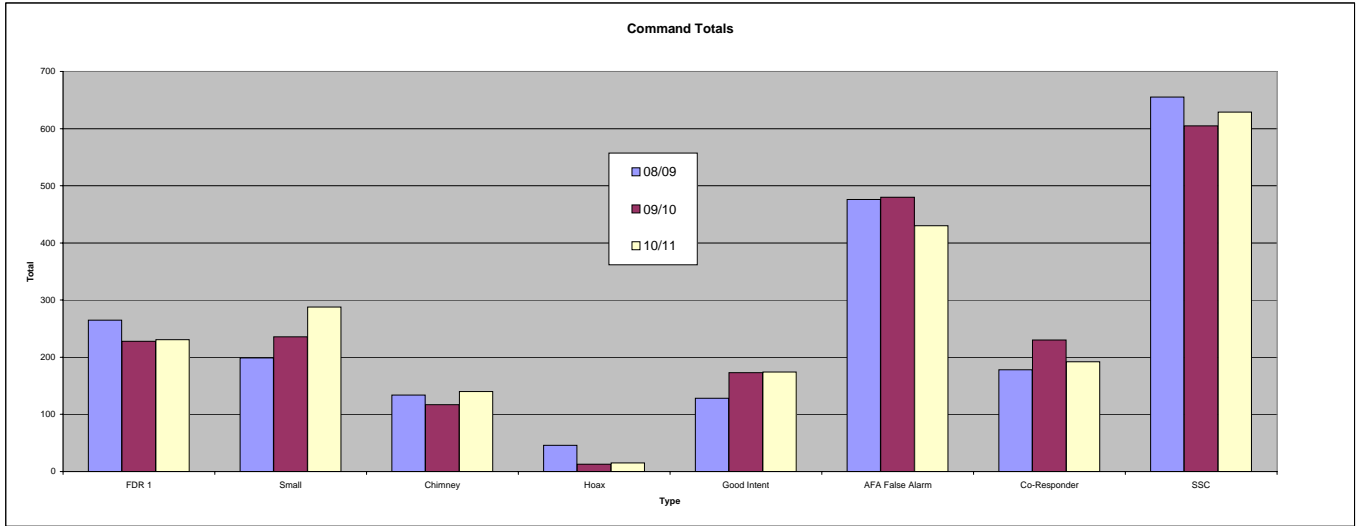

Powys County Command																								APR - MAR			
Station	FDR 1			Small			Chimney			Hoax			Good Intent			AFA			Co-Responder			SSC			Total		
	08/09	09/10	10/11	08/09	09/10	10/11	08/09	09/10	10/11	08/09	09/10	10/11	08/09	09/10	10/11	08/09	09/10	10/11	08/09	09/10	10/11	08/09	09/10	10/11	08/09	09/10	10/11
Newtown	47	34	33	26	21	30	18	11	17	7	2	2	34	24	24	75	104	83	2	4	6	107	129	101	316	329	296
Machynlleth	6	3	3	3	5	10	6	11	7	1	1	0	3	10	6	36	32	15	0	0	0	28	20	25	83	82	66
Montgomery	10	7	9	4	4	1	6	5	11	0	0	0	5	5	5	1	2	8	9	27	28	23	14	21	58	64	83
Welshpool	42	26	35	16	18	8	9	16	11	2	4	2	14	32	14	61	49	61	0	1	3	70	67	61	214	213	195
Llanfair Cer.	5	11	6	5	3	3	11	9	6	0	0	0	4	4	9	12	6	10	0	0	0	30	30	39	67	63	73
Llanfyllin	12	13	8	3	9	5	16	8	20	0	1	0	1	4	3	15	14	17	1	0	0	18	27	25	66	76	78
Llanidloes	13	8	16	4	6	9	9	5	4	0	0	1	2	2	3	40	28	17	0	0	0	31	28	24	99	77	74
Knighton	6	4	6	2	2	3	7	1	2	0	0	0	2	2	3	7	6	11	1	1	3	17	10	18	42	26	46
Rhayader	5	9	4	3	1	15	4	10	7	0	0	0	1	5	2	21	15	10	0	1	1	15	22	25	49	63	64
Brecon	45	29	23	26	23	36	10	3	14	3	0	4	19	29	28	83	80	69	0	1	0	100	69	66	286	234	240
Abercrave	13	22	27	75	97	116	2	1	0	2	3	4	11	23	39	22	24	18	0	0	0	44	41	38	169	211	242
Crickhowell	12	8	11	9	13	5	6	1	3	0	0	1	5	6	4	16	14	5	0	1	0	25	18	25	73	61	54
Llandrindod Wells	15	20	17	6	12	14	6	5	5	6	1	0	7	6	13	43	51	45	0	1	0	45	44	44	128	140	138
Builth Wells	11	11	10	7	12	6	6	8	11	2	0	0	11	9	8	12	15	15	2	1	1	31	17	37	82	73	88
Llanwrtyd Wells	4	3	1	6	3	13	5	4	3	0	0	0	0	2	2	2	1	7	32	46	41	11	17	11	60	76	78
Hay on Wye	4	6	10	2	2	2	2	10	7	0	0	0	2	4	2	5	13	15	57	57	33	26	18	21	98	110	90
Presteigne	9	8	6	0	2	4	4	5	5	0	0	0	4	2	3	7	5	6	74	88	76	10	15	15	108	125	115
Talgarth	6	6	6	2	3	8	7	4	7	23	1	1	3	4	6	18	21	18	0	1	0	24	19	33	83	59	79
TOTAL	265	228	231	199	236	288	134	117	140	46	13	15	128	173	174	476	480	430	178	230	192	655	605	629	2081	2082	2099