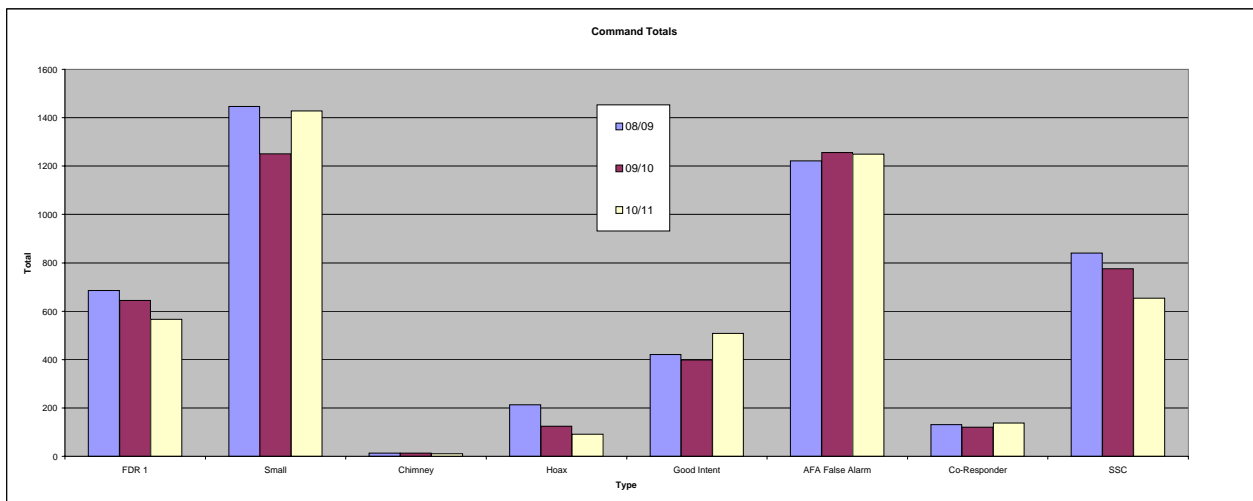

Swansea County Command																									APR - MAR		
Station	FDR 1			Small			Chimney			Hoax			Good Intent			AFA			Co-Responder			SSC			Total		
	08/09	09/10	10/11	08/09	09/10	10/11	08/09	09/10	10/11	08/09	09/10	10/11	08/09	09/10	10/11	08/09	09/10	10/11	08/09	09/10	10/11	08/09	09/10	10/11	08/09	09/10	10/11
Gorseinon	61	51	61	131	136	135	2	4	0	14	8	4	63	37	35	80	89	88	2	0	7	73	86	74	426	411	404
Pontardulais	29	27	16	49	31	43	0	1	1	4	1	0	19	17	26	20	7	16	0	0	1	66	44	32	187	128	135
Reynoldston	8	9	8	45	95	70	4	0	3	1	2	0	8	10	11	14	15	23	117	103	115	28	50	17	225	284	247
Morrison	208	157	125	399	336	451	3	1	1	18	14	22	111	106	143	214	200	205	0	2	1	196	203	154	1149	1019	1102
Swansea Central	238	286	234	683	513	525	1	1	2	99	58	45	161	168	198	405	414	411	0	2	3	281	258	243	1868	1700	1661
Swansea West	142	115	123	139	140	204	3	6	3	77	42	20	59	60	95	489	531	506	12	13	11	196	135	134	1117	1042	1096
<b>TOTAL</b>	<b>686</b>	<b>645</b>	<b>567</b>	<b>1446</b>	<b>1251</b>	<b>1428</b>	<b>13</b>	<b>13</b>	<b>10</b>	<b>213</b>	<b>125</b>	<b>91</b>	<b>421</b>	<b>398</b>	<b>508</b>	<b>1222</b>	<b>1256</b>	<b>1249</b>	<b>131</b>	<b>120</b>	<b>138</b>	<b>840</b>	<b>776</b>	<b>654</b>	<b>4972</b>	<b>4584</b>	<b>4645</b>