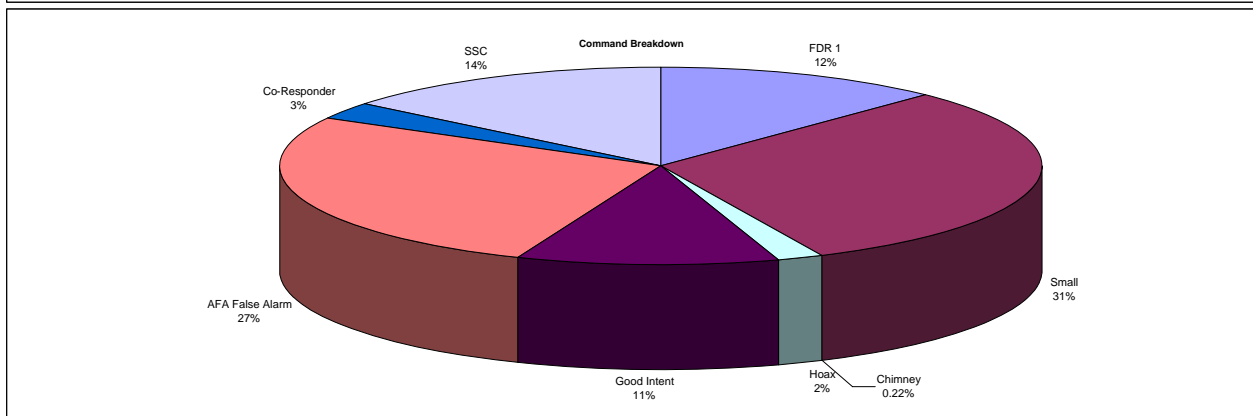

Swansea County Command																									APR - MAR		
Station	FDR 1			Small			Chimney			Hoax			Good Intent			AFA			Co-Responder			SSC			Total		
	08/09	09/10	10/11	08/09	09/10	10/11	08/09	09/10	10/11	08/09	09/10	10/11	08/09	09/10	10/11	08/09	09/10	10/11	08/09	09/10	10/11	08/09	09/10	10/11	08/09	09/10	10/11
Gorseinon	61	51	61	131	136	135	2	4	0	14	8	4	63	37	35	80	89	88	2	0	7	73	86	74	426	411	404
Pontardulais	29	27	16	49	31	43	0	1	1	4	1	0	19	17	26	20	7	16	0	0	1	66	44	32	187	128	135
Reynoldston	8	9	8	45	95	70	4	0	3	1	2	0	8	10	11	14	15	23	117	103	115	28	50	17	225	284	247
Morrison	208	157	125	399	336	451	3	1	1	18	14	22	111	106	143	214	200	205	0	2	1	196	203	154	1149	1019	1102
Swansea Central	238	286	234	683	513	525	1	1	2	99	58	45	161	168	198	405	414	411	0	2	3	281	258	243	1868	1700	1661
Swansea West	142	115	123	139	140	204	3	6	3	77	42	20	59	60	95	489	531	506	12	13	11	196	135	134	1117	1042	1096
<b>TOTAL</b>	<b>686</b>	<b>645</b>	<b>567</b>	<b>1446</b>	<b>1251</b>	<b>1428</b>	<b>13</b>	<b>13</b>	<b>10</b>	<b>213</b>	<b>125</b>	<b>91</b>	<b>421</b>	<b>398</b>	<b>508</b>	<b>1222</b>	<b>1256</b>	<b>1249</b>	<b>131</b>	<b>120</b>	<b>138</b>	<b>840</b>	<b>776</b>	<b>654</b>	<b>4972</b>	<b>4584</b>	<b>4645</b>